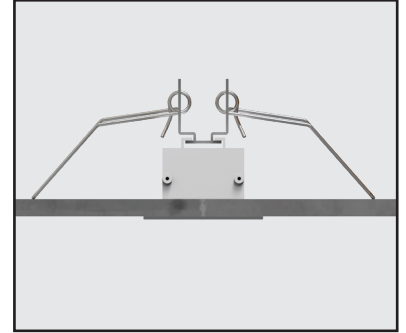

LADEN MİNİ

50W Lineer LED Aydınlatma Armatürü

Ürün Kodu : VL568050

Ürün Bilgisi

Ürün Özellikleri

Gövde	: Alüminyum Ekstrüzyon Gövde
Difüzör	: Opal Cam
Optik	: -
IP Koruma Sınıfı	: IP 54
Kullanım Şekli	: Sıva Altı
Işık Kaynağı	: Mid Power LED

LADEN MİNİ

50W Lineer LED Aydınlatma Armatürü

Ürün Kodu

: VL568050

Standart Model

Ürün ölçüleri (mm)

	a	b	h	d1	d
Standart	1443	34	34	1463	49,5

Ağırlık (kg)

50W	1,10
-----	------

Sıva Altı Montaj

- YAVUZ, önceden bildirmeksizin gerekli gördüğü değişiklikleri yapma hakkını saklı tutar.