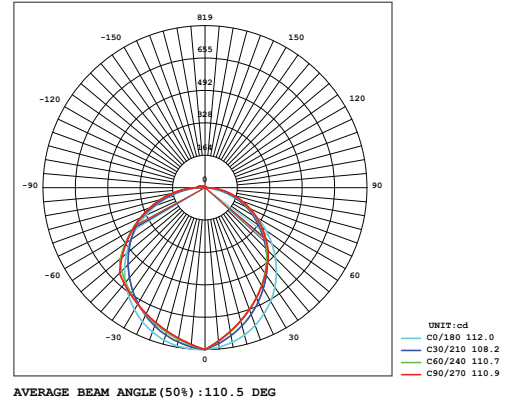

Işık Eğrisi

Renk Sıcaklık Tablosu

Opsiyonel Özellikler

Renk Sıcaklığı	: 3000K / 4000K / 5700K
Dali Uyumluluğu	: Var
Sensör	: Var