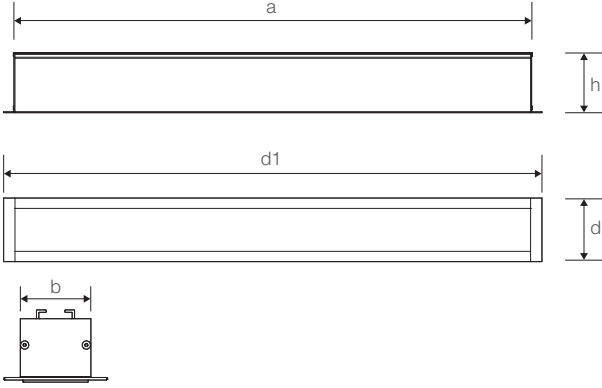

LADEN MİNİ

50W Lineer LED Aydınlatma Armatürü

Ürün Kodu

: VL568050

Standart Model

Ürün ölçüleri (mm)

	a	b	h	d1	d
Standart	1443	34	34	1463	49,5

Ağırlık (kg)